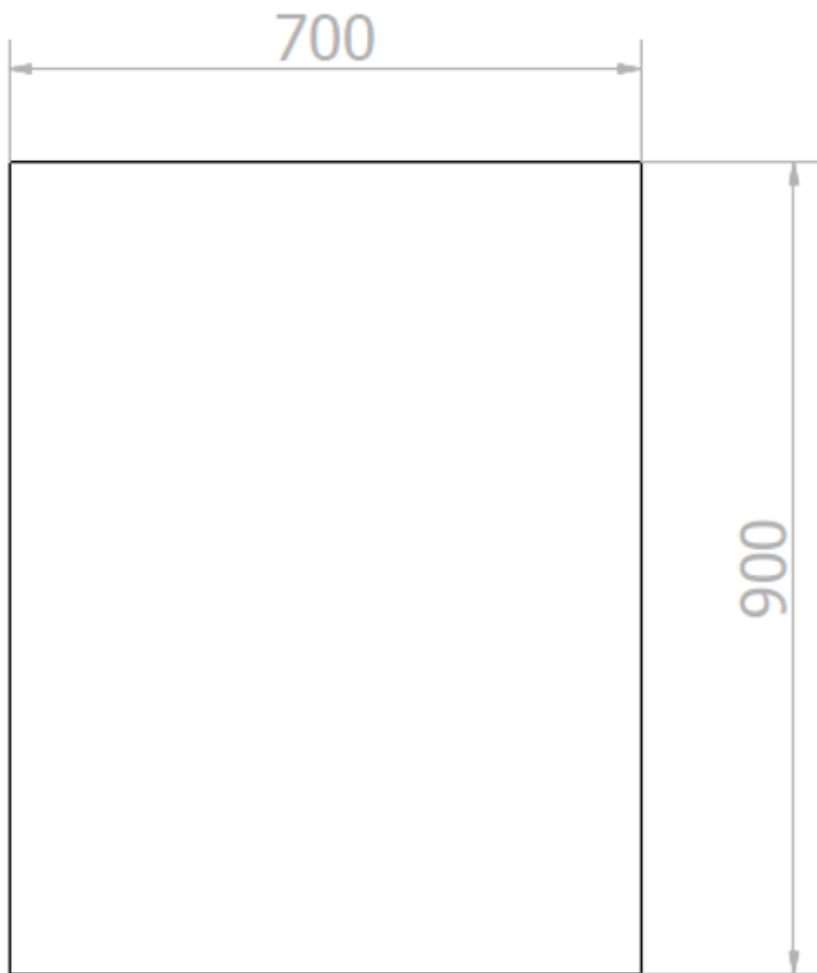

Características técnicas

Material cuerpo: Núcleo de aglomerado

Material caras externas: Fibra de madera

Color: Blanco

Espesor madera: 16 mm

Espesor espejo: 3 mm

Dimensiones: 900 alto x 700 ancho x 263 fondo (mm)

Esquema dimensional

Ctra. Laureà Miró, 385-387
08980 | Sant Feliu de Llobregat,
Barcelona - Espanha
T. +34 934 742 423
F. +34 934 743 548
nofer@nofer.com
www.nofer.com

PRODUCTOS
RELACIONADOS

12055.080

12055.090