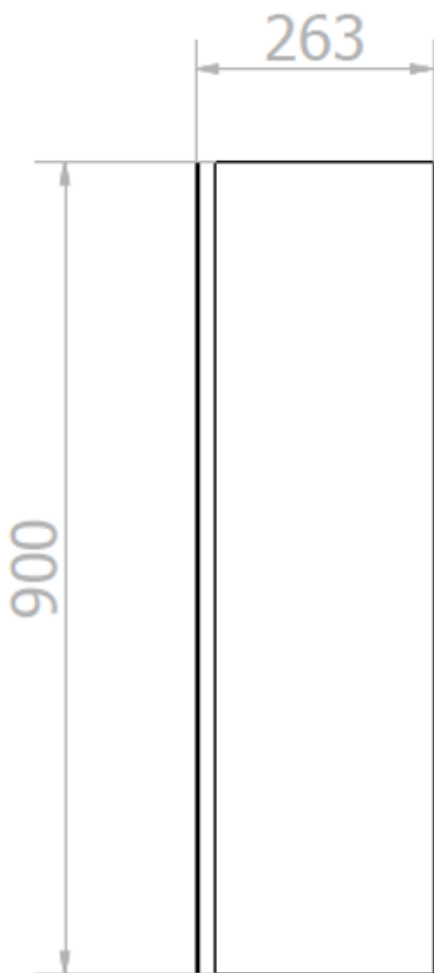

Texto sugerido para prescripción

Mueble compacto multifunción 'MUMO' NOFER de madera Superpan y espejo desplateado en los logotipos.

Dimensiones: 900 alto x 700 ancho x 263 fondo (mm).

Componentes

- Cuerpo del mueble de núcleo de aglomerado formado por caras externas de fibra de madera, color blanco.
- Espejo con logos desplateados para posible retroiluminación.
- Cierre de seguridad.

Características técnicas

Material cuerpo: Núcleo de aglomerado

Material caras externas: Fibra de madera

Color: Blanco

Espesor madera: 16 mm

Espesor espejo: 3 mm

Dimensiones: 900 alto x 700 ancho x 263 fondo (mm)

Esquema dimensional

Ctra. Laureà Miró, 385-387
08980 | Sant Feliu de Llobregat,
Barcelona - Espanha
T. +34 934 742 423
F. +34 934 743 548
nofer@nofer.com
www.nofer.com

PRODUCTOS
RELACIONADOS

12055.080

12055.090